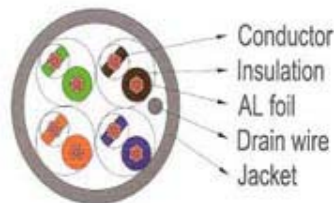

PATCH CORD RJ45 FTP CAT 6A (10Giga)

Τεχνικό Φυλλάδιο Προδιαγραφών - Βεβαίωση

U/FTP CAT6A

Κωδικός	Περιγραφή
01-60-839/C	Patch Cord FTP CAT6A "LSZH" 0,5μ
01-60-830/C	Patch Cord FTP CAT6A "LSZH" 1μ
01-60-831/C	Patch Cord FTP CAT6A "LSZH" 2μ
01-60-832/C	Patch Cord FTP CAT6A "LSZH" 3μ
01-60-833/C	Patch Cord FTP CAT6A "LSZH" 5μ

Σημ: Τα patch Cords είναι και "LSZH" - βραδύκαυστα.

Περιγραφή: Το πολύκλωνο καλώδιο **FTP 4 ζευγών CAT 6A** χρησιμοποιείται για συνδέσεις υψηλών ταχυτήτων στην Δομημένη Καλωδίωση για εφαρμογές **10GIGA BASE-T**. Υποστηρίζει 10Gigabit στα 100 μέτρα στα 500Mhz στο Channel Test.

Εφαρμόζεται σε δίκτυα:

- 10GBase-T (IEEE 802.3an)
- 1000Base-TX (TIA/EIA-854)
- 1000Base-T (IEEE 802.3ab)
- 100Base-TX (IEEE 802.3u)
- 10Base-T (IEEE 802.3)

Κατασκευασμένο σύμφωνα με τις διεθνείς προδιαγραφές:

- ANSI/TIA/EIA 568-B2-10 **CAT 6A (500MHZ)**
- ANSI/TIA/EIA-568-C.2
- ISO/IEC 11801
- ISO/IEC 61156-6
- ISO/IEC 60332-1
- EN 50288-4-1
- EN 50173

Τεχνικές προδιαγραφές	
Θερμοκρασία λειτουργίας	-10°C έως +60°C
Διεπαφή RJ45	Polycarbonate σύμφωνα με UL 94V-2
Αγωγός	AWG 26
Μόνωση αγωγού	PE
Θωράκιση	Περιέλιξη αλουμινομανδουα σε κάθε ζεύγος
Μανδύας	LSZH (Βραδύκαυστο)
Εξωτερική διάμετρος	6,2 ± 0,3mm
Χρωματισμός	Γκρι