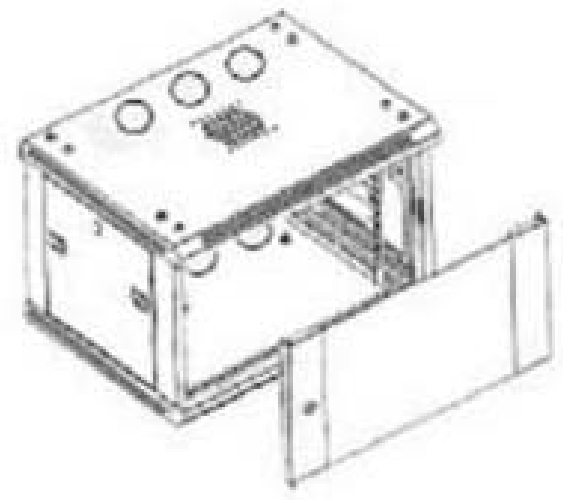

- Πόρτα με **κρύσταλλο** (secure) πάχους 4mm και **κλειδαριά** ασφαλείας

- **Εξαερισμοί** στις πλευρές

- **Αφαιρούμενη** πόρτα και με επιλογή κατεύθυνσης ανοίγματος (αριστερά-δεξιά)