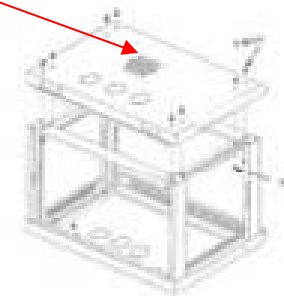

**Πλαϊνή & οπίσθια όψη**

2-4 **υποδοχές** επίτοιχης στήριξης (ανάλογα με το τύπο)

- **(2) Ρυθμιζόμενες** κολώνες (ικριώματα 10") με κατακόρυφες και πλαϊνές εγκοπές στήριξης συσκευών (εμπρός-πίσω) και με **αριθμημένη σήμανση** ανά **U**

- ✓ Διαθέτει κεντρικό σημείο **γείωσης** στο εσωτερικό των ικριωμάτων 19"

- Έτοιμη **αναμονή** για ένα **(1) ανεμιστήρα** εξαερισμού.
- Επιλογή **(3) εισόδων** "διέλευσης - ταξινόμησης" καλωδίων (άνω & κάτω) με αποσπώμενες προστατευτικές στρογγυλές **τάπες**